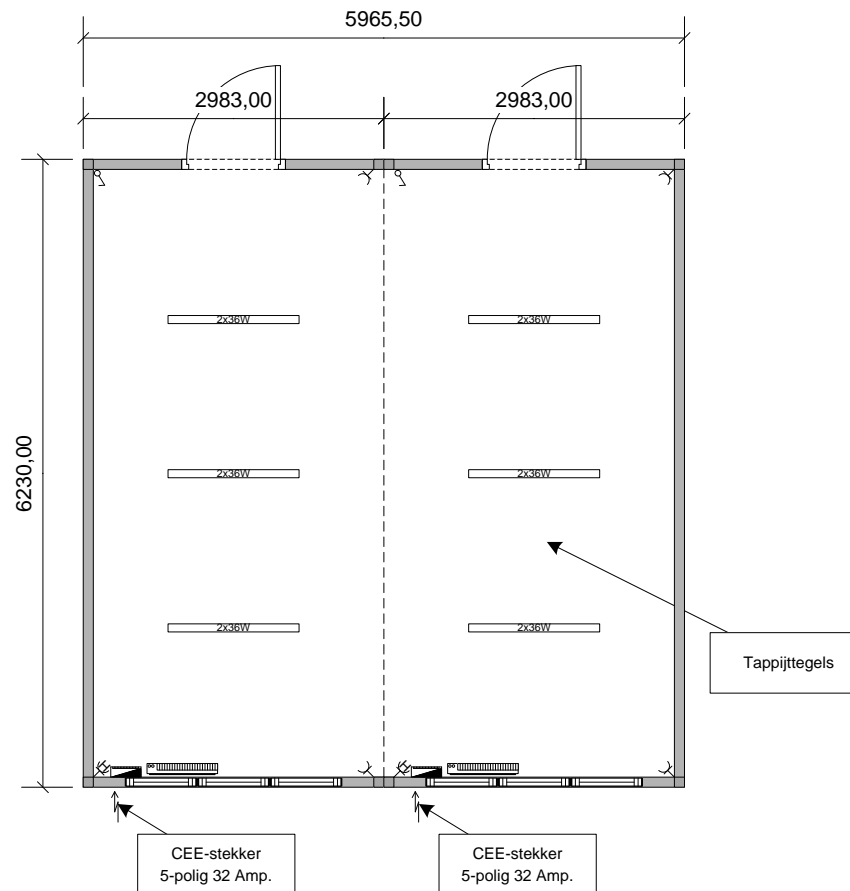

Voorgevel

Linkergevel

Achtergevel

Rechtergevel

 <p>StarCabin Tijdelijke en flexibele huisvesting op maat</p>	 <p>GEBOUWEN MARKT In- en verkoop van tijdelijke gebouwen</p>	 <p>BOUWUNITS.NL Losse en geschakelde Units voor Bouw en Industrie</p>	Datum: <u>30-11-2020</u>	Postbus 9108 1180 MC Amstelveen De Loetenweg 3 1187WB Amstelveen
			Project: <u>-</u>	Tel. (+)31 (0)20 – 6824900
			Opdrachtgever: <u>-</u>	E-mail: info@starcabin.nl
			Schaal: <u>1:75 / A4</u>	Website: www.starcabin.nl
			Nummer: <u>StarCabin 1071+1072-JP-IM</u>	