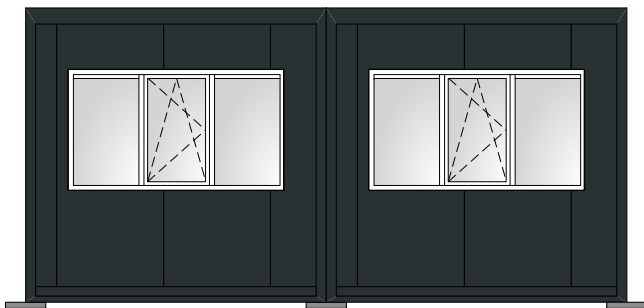

Voorgevel

Linkergevel

Achtergevel

Rechtergevel

 <p>StarCabin Tijdelijke en flexibele huisvesting op maat</p>	 <p>GEBOUWEN MARKT In- en verkoop van tijdelijke gebouwen</p>	 <p>BOUWUNITS.NL Losse en geschakelde Units voor Bouw en Industrie</p>	Datum: <u>30-11-2020</u>	Postbus 9108 1180 MC Amstelveen De Loetenweg 3 1187WB Amstelveen
			Project: <u>-</u>	Tel. (+)31 (0)20 – 6824900
			Opdrachtgever: <u>-</u>	E-mail: info@starcabin.nl
			Schaal: <u>1:75 / A4</u>	Website: www.starcabin.nl
			Nummer: <u>StarCabin 1071+1072-JP-IM</u>	